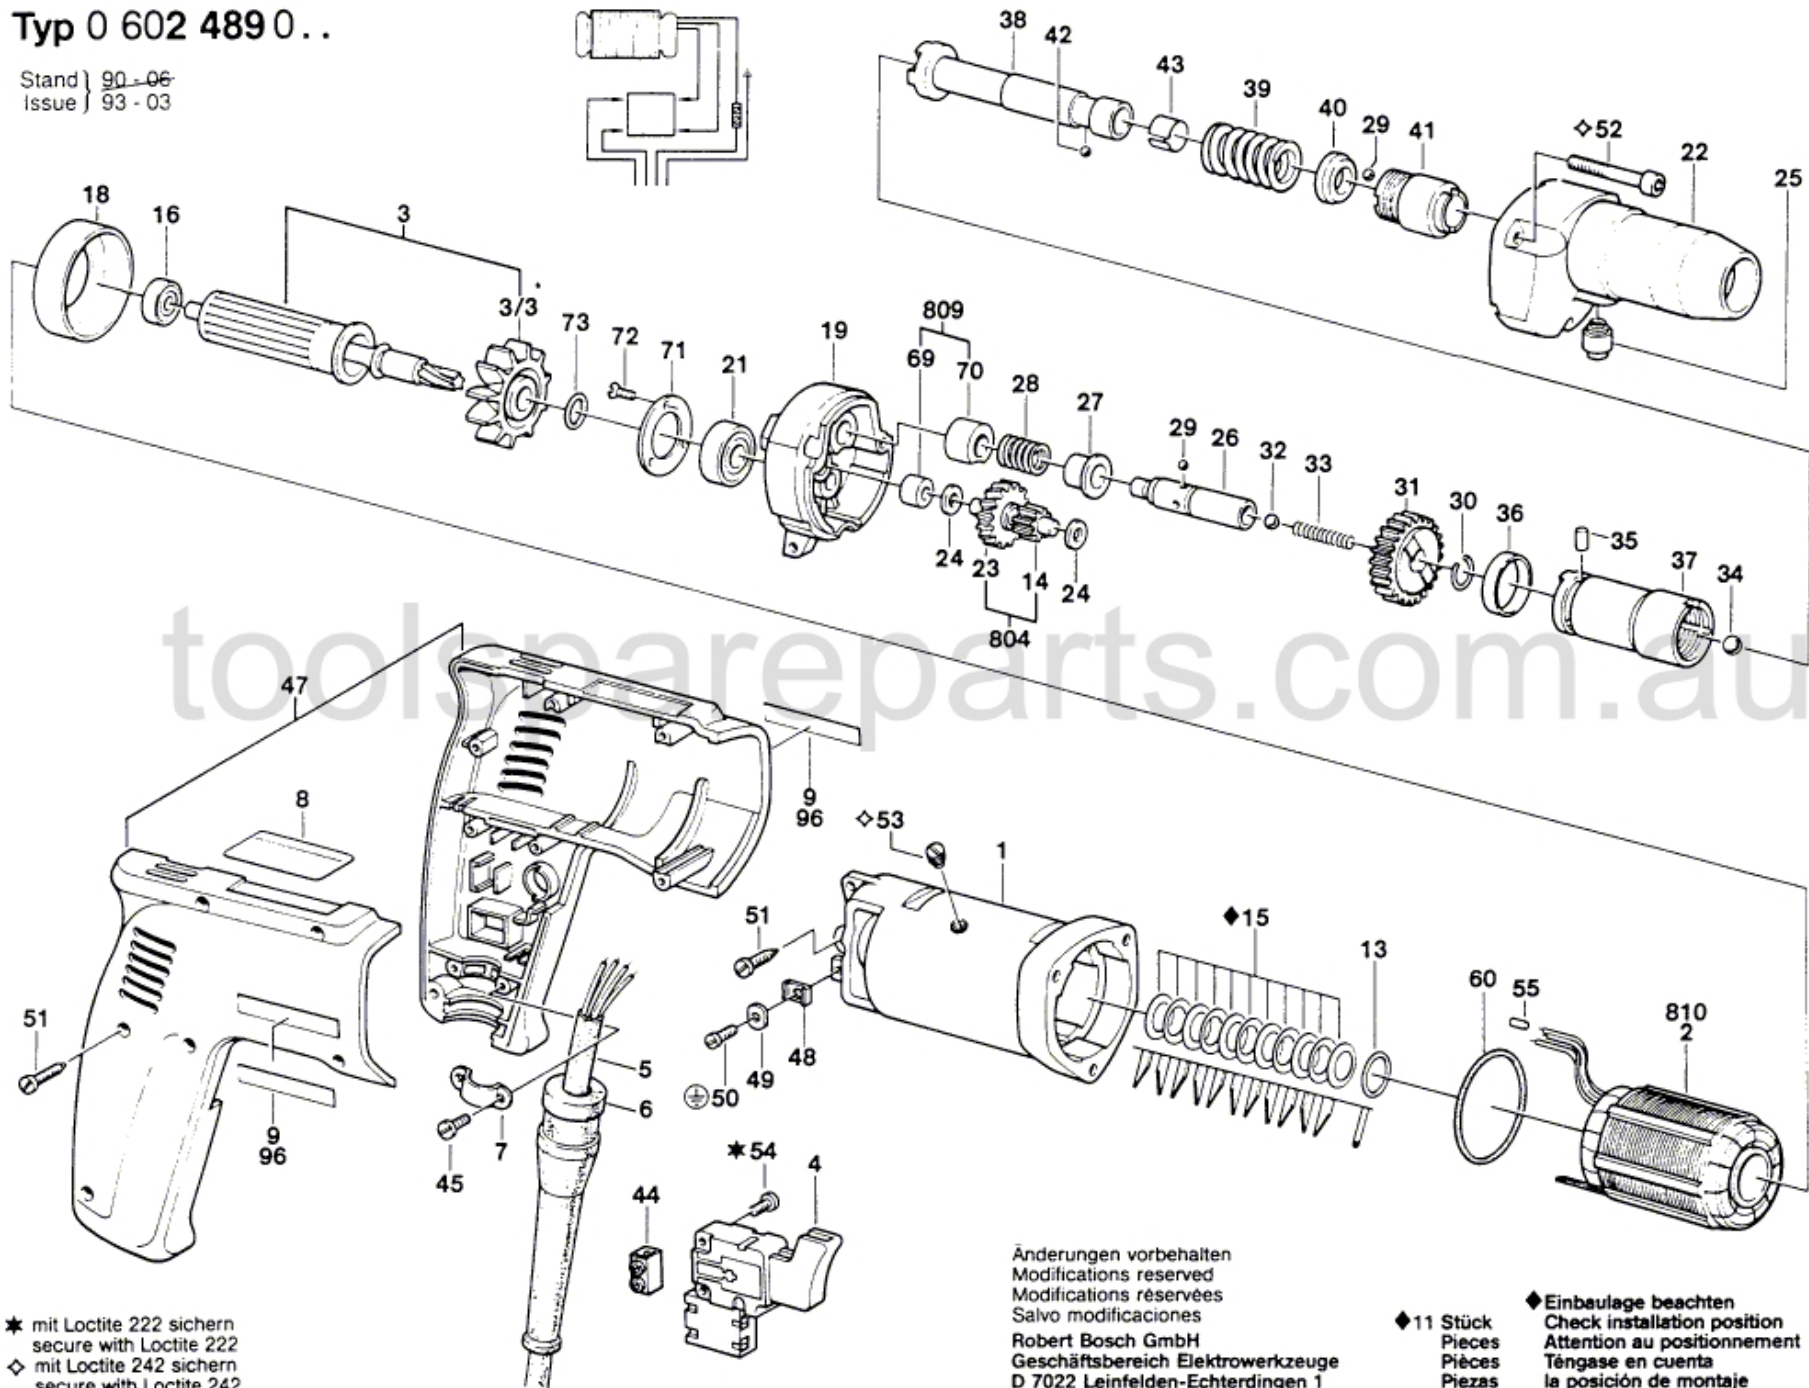

Typ 0 602 489 0..

Stand | 90 - 06
 Issue | 93 - 03

Änderungen vorbehalten
 Modifications reserved
 Modifications réservées
 Salvo modificaciones
 Robert Bosch GmbH
 Geschäftsbereich Elektrowerkzeuge
 D 7022 Leinfelden-Echterdingen 1

◆ 11 Stück
 Pieces
 Pièces
 Piezas

◆ Einbaulage beachten
 Check installation position
 Attention au positionnement
 Téngase en cuenta
 la posición de montaje

★ mit Loctite 222 sichern
 secure with Loctite 222
 ◆ mit Loctite 242 sichern
 secure with Loctite 242